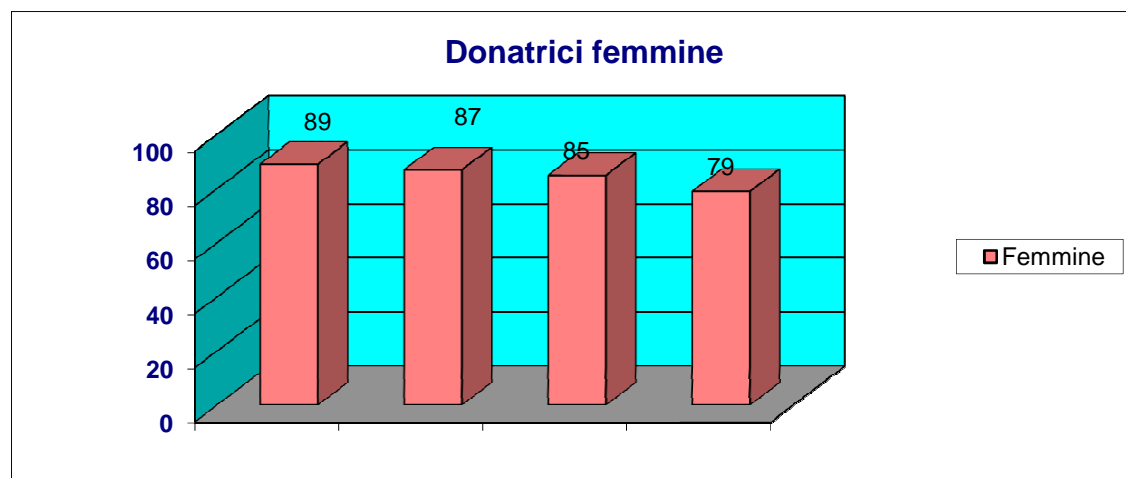

STATISTICHE DONAZIONI A.V.I.S. Sezione di Spino d'Adda

Anno	Donatori	Usciti	Nuovi
2014	252	11	25
2015	250	20	18
2016	246	17	13

Anno	2013	2014	2015	2016
Femmine	89	87	85	79

Anno	2013	2014	2015	2016
Maschi	159	165	165	167

per età	18-25	26-35	36-45	46-55	oltre 56
Donatori (2016)	21	43	59	74	49

Strutture raccolta	2014	2015	2016
A.V.I.S. Milano	38	37	34
Crema	69	74	74
Lodi	348	301	297
Totale donazioni	455	412	405

Donazioni presso strutture

Tipo di donazione			
anno	2014	2015	2016
Sangue intero	416	388	380
Plasmaferesi	37	24	24