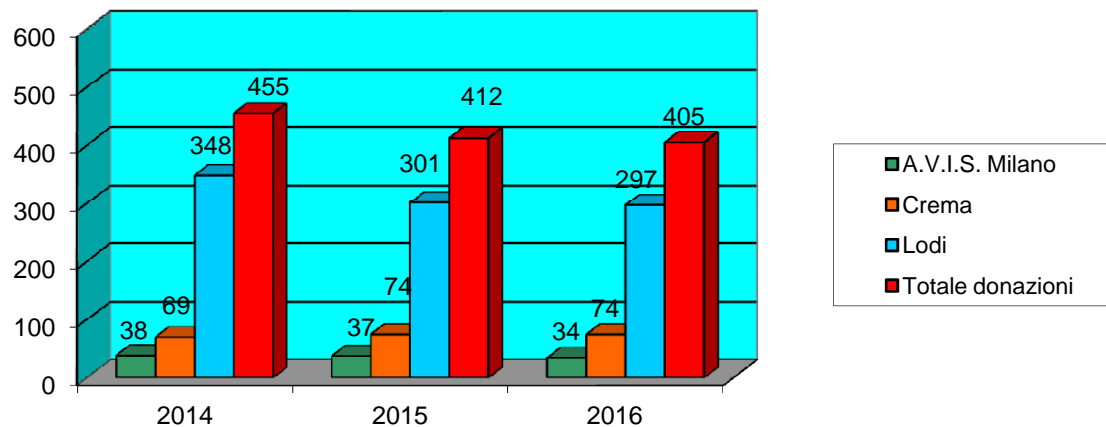

STATISTICHE DONAZIONI A.V.I.S. Sezione di Spino d'Adda

Anno	Donatori	Usciti	Nuovi
2014	252	11	25
2015	250	20	18
2016	246	17	13

Anno	2013	2014	2015	2016
Femmine	89	87	85	79

Anno	2013	2014	2015	2016
Maschi	159	165	165	167

per età	18-25	26-35	36-45	46-55	oltre 56
Donatori (2016)	21	43	59	74	49

Strutture raccolta	2014	2015	2016
A.V.I.S. Milano	38	37	34
Crema	69	74	74
Lodi	348	301	297
Totale donazioni	455	412	405

Donazioni presso strutture

Tipo di donazione			
anno	2014	2015	2016
Sangue intero	416	388	380
Plasmaferesi	37	24	24