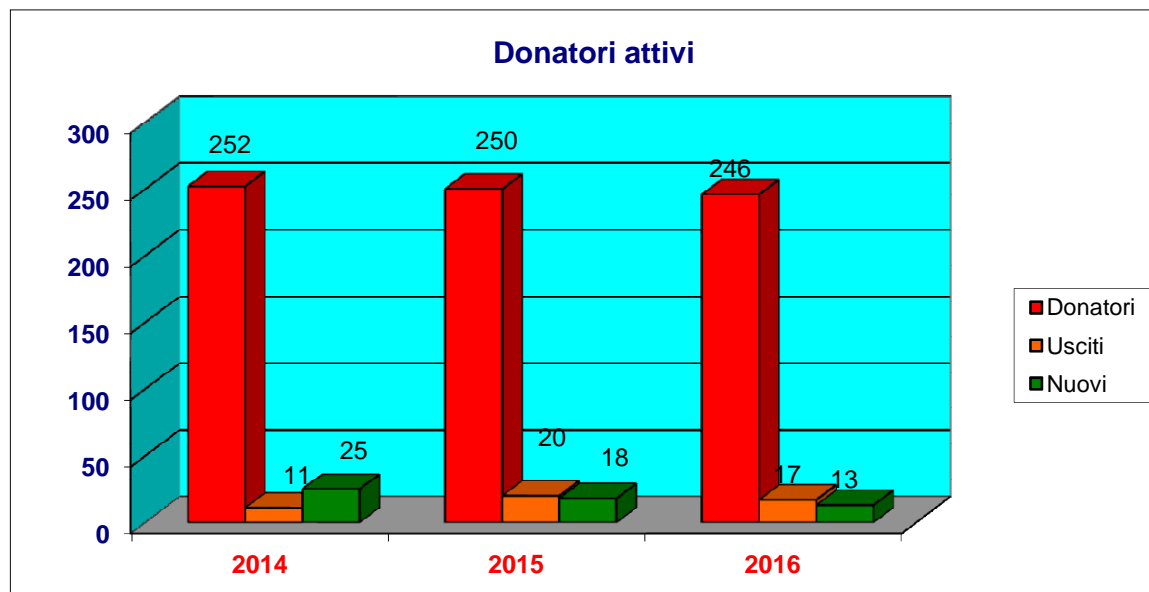

STATISTICHE DONAZIONI A.V.I.S. Sezione di Spino d'Adda

Anno	Donatori	Usciti	Nuovi
2014	252	11	25
2015	250	20	18
2016	246	17	13

Anno	2013	2014	2015	2016
Femmine	89	87	85	79

Anno	2013	2014	2015	2016
Maschi	159	165	165	167

per età	18-25	26-35	36-45	46-55	oltre 56
Donatori (2016)	21	43	59	74	49

Strutture raccolta	2014	2015	2016
A.V.I.S. Milano	38	37	34
Crema	69	74	74
Lodi	348	301	297
Totale donazioni	455	412	405

Donazioni presso strutture

Tipo di donazione			
anno	2014	2015	2016
Sangue intero	416	388	380
Plasmaferesi	37	24	24