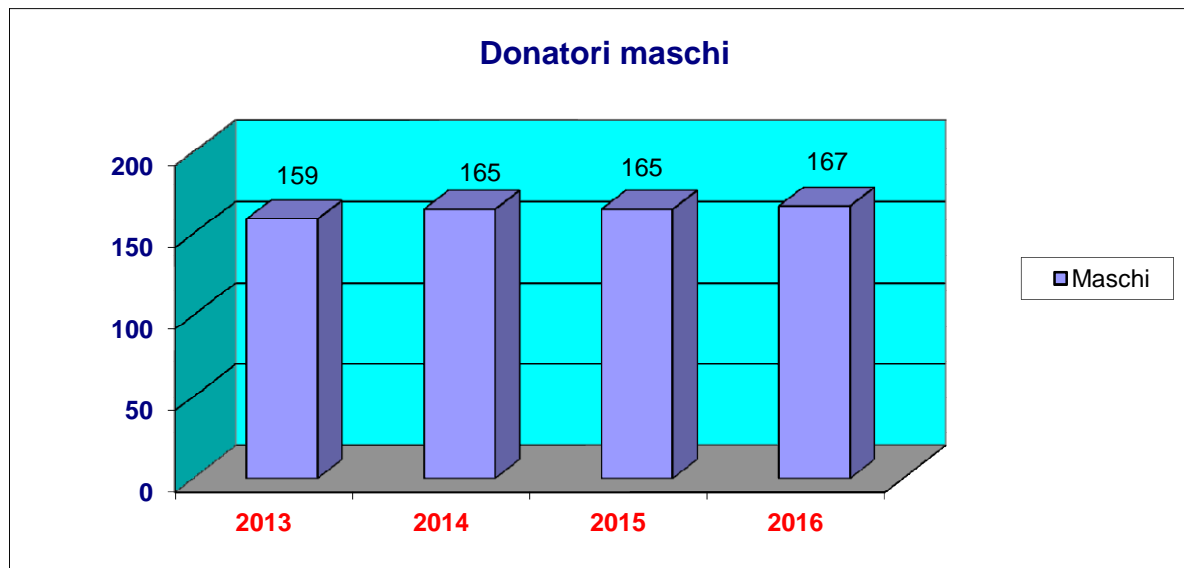

STATISTICHE DONAZIONI A.V.I.S. Sezione di Spino d'Adda

Anno	Donatori	Usciti	Nuovi
2014	252	11	25
2015	250	20	18
2016	246	17	13

Anno	2013	2014	2015	2016
Femmine	89	87	85	79

Anno	2013	2014	2015	2016
Maschi	159	165	165	167

per età	18-25	26-35	36-45	46-55	oltre 56
Donatori (2016)	21	43	59	74	49

Strutture raccolta	2014	2015	2016
A.V.I.S. Milano	38	37	34
Crema	69	74	74
Lodi	348	301	297
Totale donazioni	455	412	405

Donazioni presso strutture

Tipo di donazione			
anno	2014	2015	2016
Sangue intero	416	388	380
Plasmaferesi	37	24	24