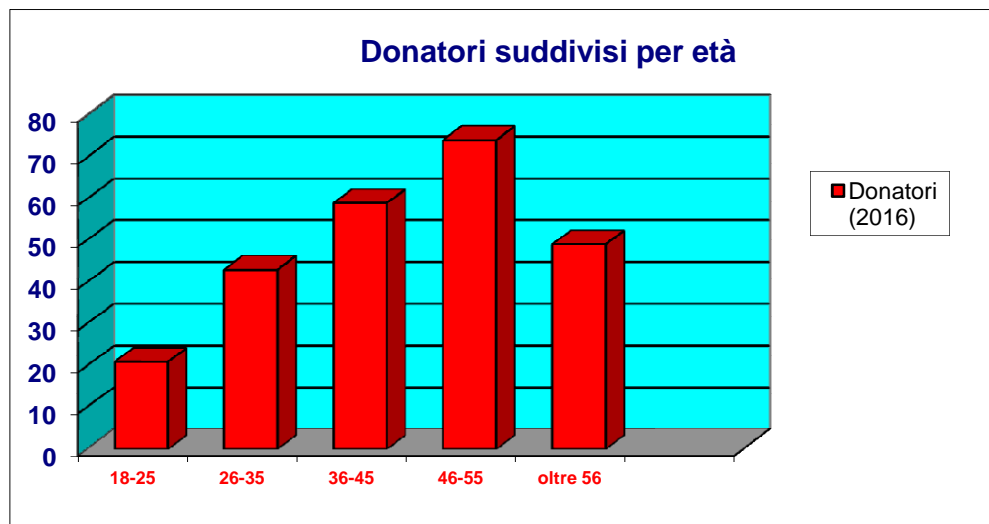

STATISTICHE DONAZIONI A.V.I.S. Sezione di Spino d'Adda

Anno	Donatori	Usciti	Nuovi
2014	252	11	25
2015	250	20	18
2016	246	17	13

Anno	2013	2014	2015	2016
Femmine	89	87	85	79

Anno	2013	2014	2015	2016
Maschi	159	165	165	167

per età	18-25	26-35	36-45	46-55	oltre 56
Donatori (2016)	21	43	59	74	49

Strutture raccolta	2014	2015	2016
A.V.I.S. Milano	38	37	34
Crema	69	74	74
Lodi	348	301	297
Totale donazioni	455	412	405

Donazioni presso strutture

Tipo di donazione			
anno	2014	2015	2016
Sangue intero	416	388	380
Plasmaferesi	37	24	24